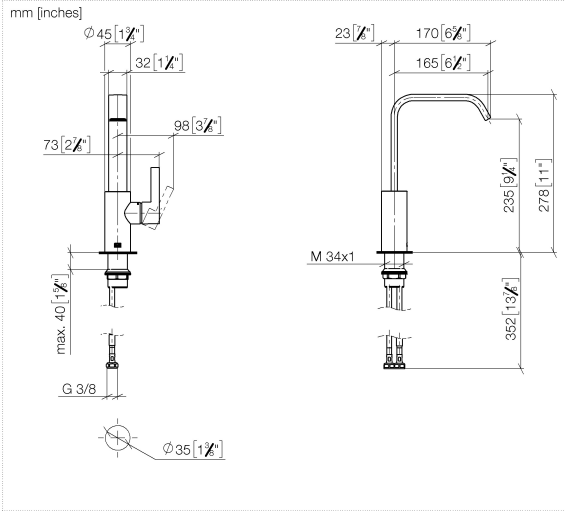

**IMO Mitigeur monocommande de lavabo avec bec déverseur haut sans garniture d'écoulement - Chrome**

IMO

33 526 671

- saillie 165 mm
- bec déverseur fixe
- jet rectangulaire enrichi en air
- hauteur de robinetterie 278 mm
- hauteur jusqu'au mousseur 235 mm
- diamètre de percement 35 mm
- 2x flexible de pression M 8 x 1 vissé, étanchéité contrôlée
- débit maxi. 4,6 l/min
- sans plomb
- Ce produit contribue au respect des exigences des systèmes d'évaluation des bâtiments écologiques, par exemple LEED®, BREEAM®, DGNB

	Chrome	33 526 671-00
	Platine brossé	33 526 671-06
	Dark Chrome	33 526 671-19
	Noir mat	33 526 671-33
	Chrome brossé	33 526 671-93
	Dark Platinum brossé	33 526 671-99

33 526 671

**Diagramme de débit**